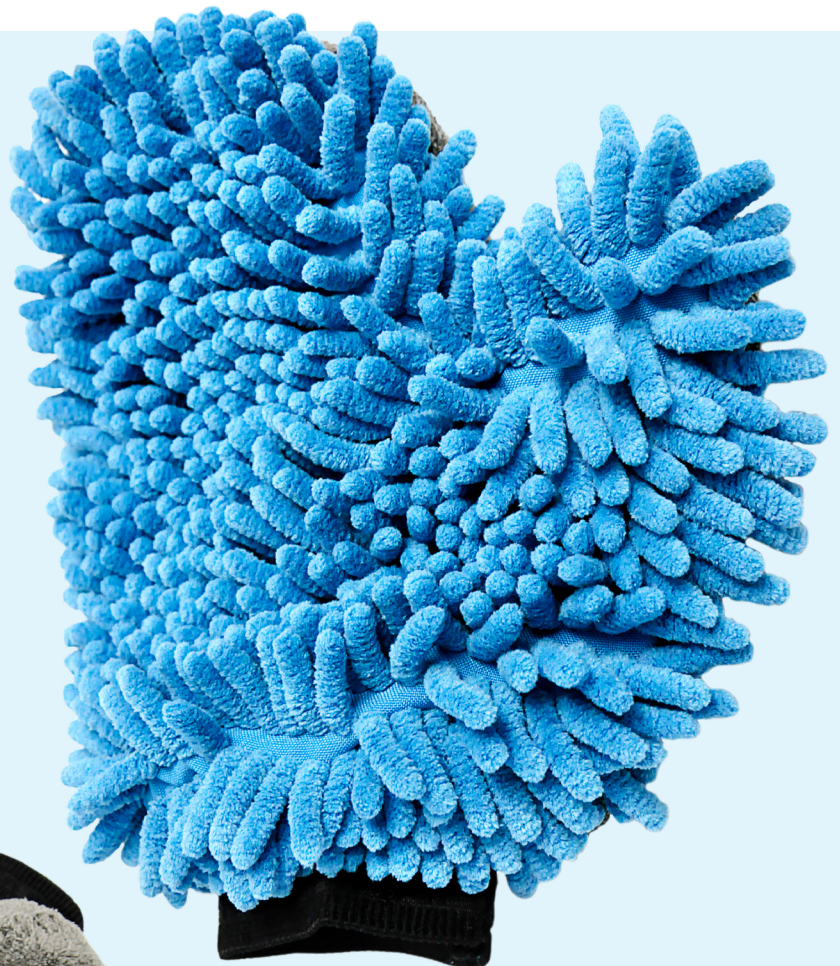

## GANT DE LAVAGE RÉVERSIBLE EN CHENILLE - BLEU

Gant de lavage pour véhicule  
en chenille fait de microfibre.

- Ultra-épais pour un nettoyage sans égratignure
- Poignet en tricot
- Endos gris pelucheux pour enlever les taches tenaces

# MICRO-MIT-BLGR  
GANT DE LAVAGE  
RÉVERSIBLE EN  
CHENILLE - BLEU

**Perform**

830, Saint-Pierre Sud, Joliette, Québec J6E 8R7  
TF/SF : 1-800-363-2776  
851 Progress Court, Oakville, Ontario L6L 6K1  
TF/SF : 1-800-921-5527